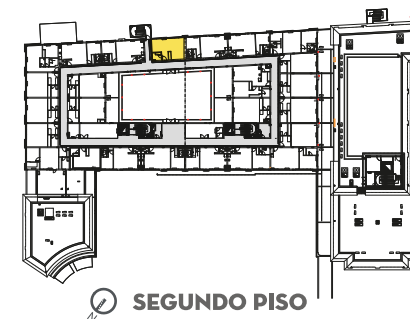

Pueblo
Caamaño

UF 284

MONOAMBIENTE

SUP. CUBIERTA	43.49 M2
SUP. COCHERA	12.50 M2
SUP. TOTAL	55.99 M2