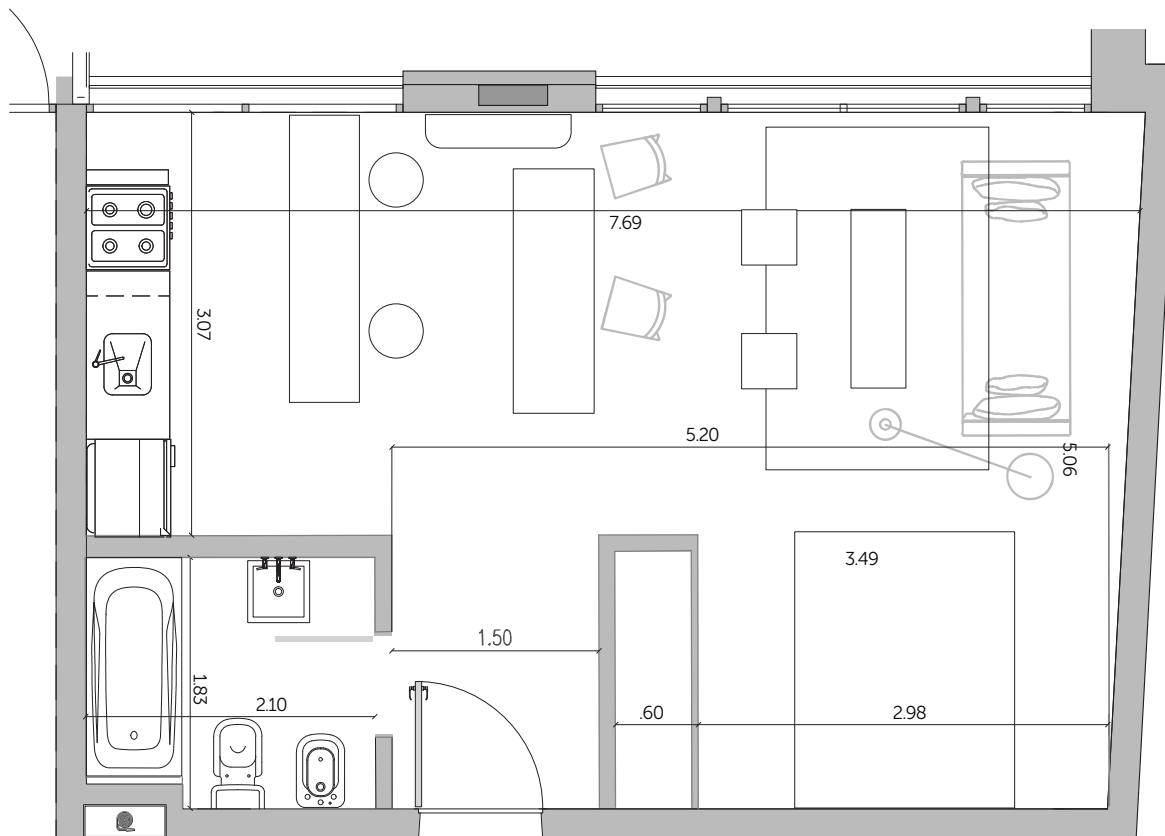

Pueblo
Caamaño

UF 284

MONOAMBIENTE

SUP. CUBIERTA	43.49 M2
SUP. COCHERA	12.50 M2
SUP. TOTAL	55.99 M2