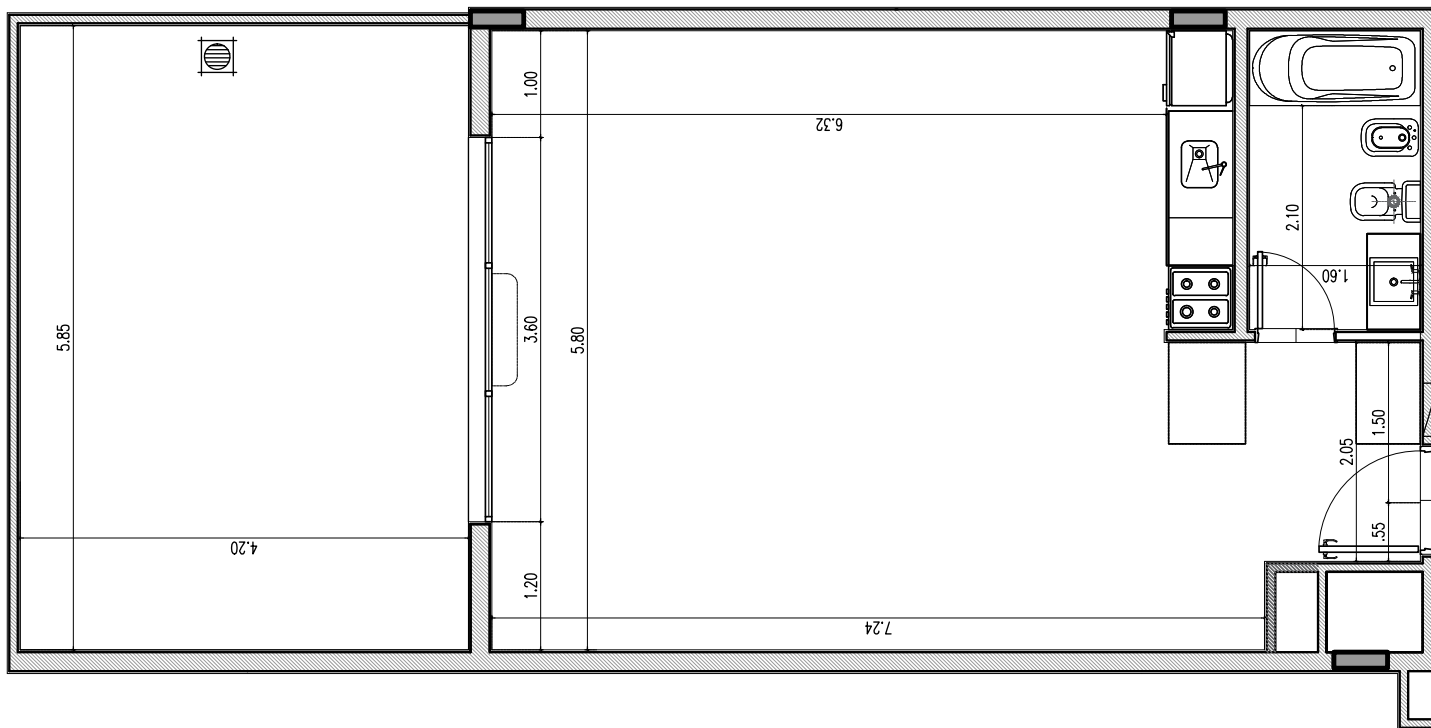

# UF282

MONOAMBIENTE

<b>SUP. CUBIERTA</b>	<b>54.86 M2</b>
<b>SUP. EXPANSION</b>	<b>24.57 M2</b>
<b>SUP. COCHERA</b>	<b>12.50 M2</b>
<b>SUP. TOTAL</b>	<b>91.93 M2</b>